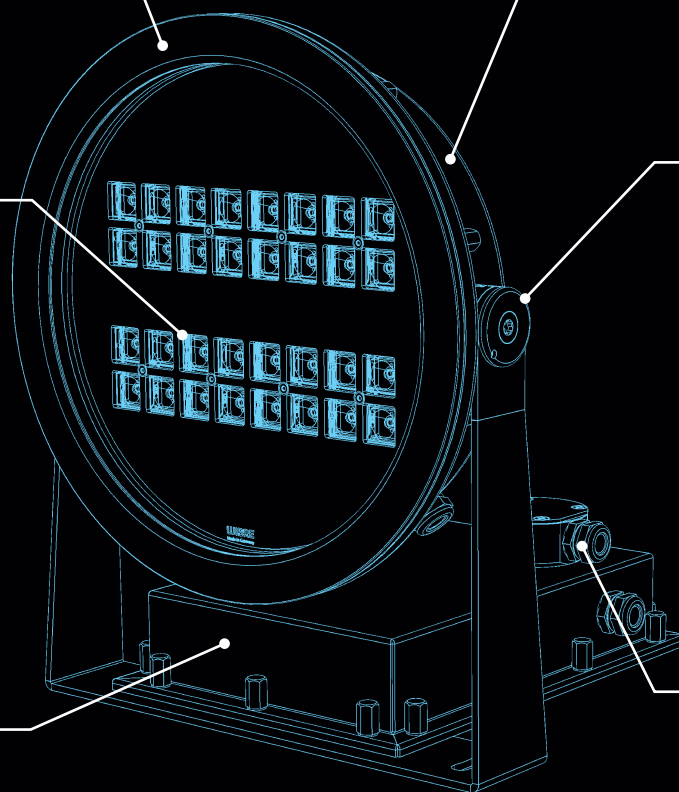

POWER

Intense wide-ranging light with 32 POW-LED, 14500 lumens and 6000 K.

NETZTEIL

Integriertes Netzteil im Edelstahlgehäuse.

POWER SUPPLY

Integrated power supply in stainless steel housing.

EDELSTAHL

Hoch korrosionsbeständiger V4A-Edelstahl 316Ti 1.4571.

STAINLESS STEEL

Highly corrosion-resistant V4A stainless steel 316Ti 1.4571.

U-BÜGEL

Massiver Bügel mit Arretierungsmöglichkeit zum Ausrichten des Scheinwerfers.

POWER SUPPLY

Solid bracket with locking mechanism for aligning the spotlight.

ANSCHLUSS

Anschlussbox zur Verdrahtung an bestehende Verkabelung.

CONNECTION

Connection box for wiring to existing cables.

*DVGW-Zertifizierung aktuell im Prozess. *DVGW certification currently in process.